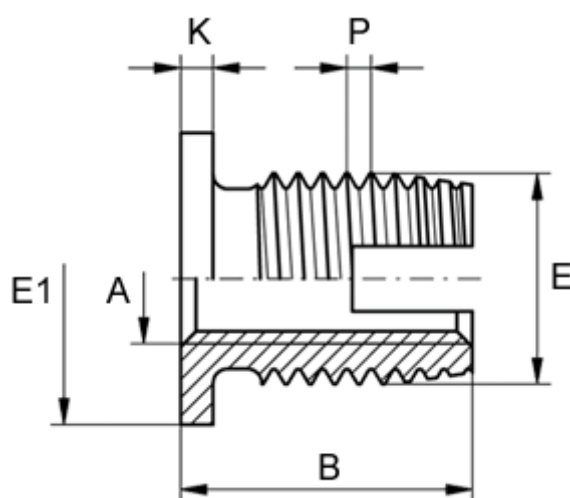

Varenummer: 12302100040800
Beskrivelse: KLEE-coil 302 100 040.800
M4 Messing

Mål

Flangediameter E1	= 9
Flangehøjde K	= 1.0
Gevindstigning P	= 0.75
Indvendigt gevind A	= M4
Længde B	= 9
Min. huldybde bundhul	= 10
Type	= 302 100 040 ...
Udvendigt gevind E	= 6.5